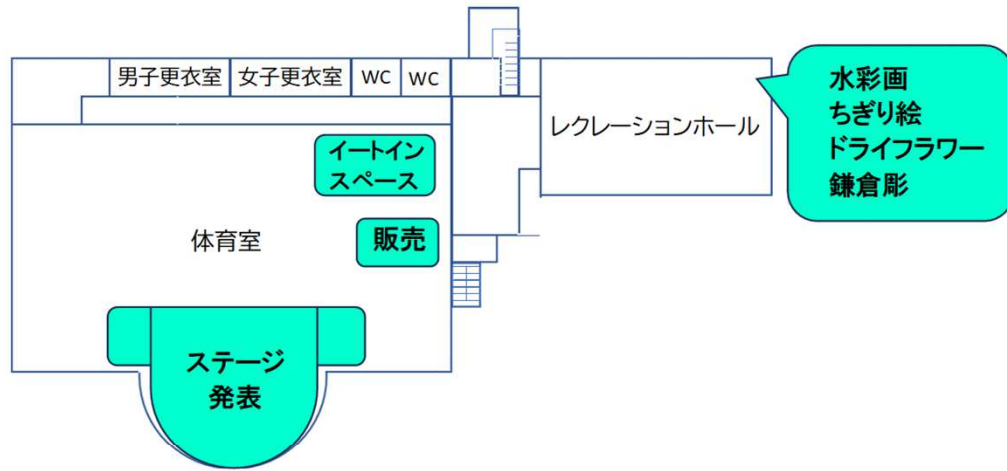

案内図

ほ도가や地区センター 文化祭2024

2024年11月10日(日)
9時~15時

ほ도가や地区センターで活動している
サークルの作品展示・ステージ発表です。
お茶席・似顔絵・将棋など
参加体験できる講座もあります。
お気軽にご参加ください！

ほ도가や地区センター

保土ヶ谷区天王町1-21

TEL.045-333-0064

《指定管理者》

一般社団法人 保土ヶ谷区区民利用施設協会

会場図

体育館 1階

本館 1階

本館 2階

本館 地階

作品展示

団体名	場所	作品内容
ふらんぼわーず水彩会	レクリエーションホール	水彩画
和紙 ちぎり絵 りんどう会	レクリエーションホール	和紙ちぎり絵
いけばなサークル花遊美	多目的室B	生け花
アトリエkei	レクリエーションホール	ドライフラワー
鎌倉彫同好会	レクリエーションホール	鎌倉彫