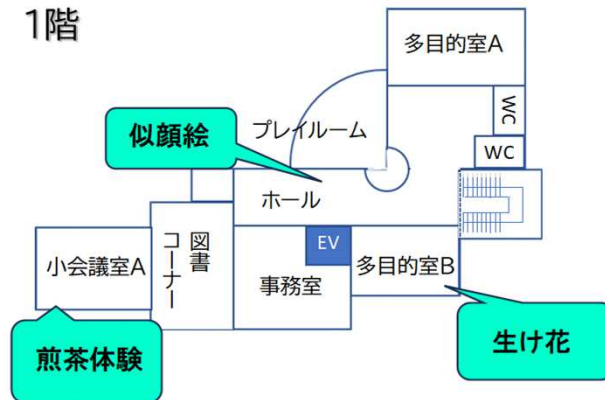

一般社団法人 保土ヶ谷区区民利用施設協会

会場図

体育館 1階

本館 1階

本館 2階

本館 地階

作品展示

団体名	場所	作品内容
ふらんぼわーず水彩会	レクリエーションホール	水彩画
和紙 ちぎり絵 りんどう会	レクリエーションホール	和紙ちぎり絵
いけばなサークル花遊美	多目的室B	生け花
アトリエkei	レクリエーションホール	ドライフラワー
鎌倉彫同好会	レクリエーションホール	鎌倉彫

体験プログラム

時間	種目	場所	団体名
10:00～ 13:00	煎茶	小会議室A	花月の会
9:30～ 15:00	観る将	娯楽	棋友会
12:00～ 14:00	詩吟体験	音楽室	ときわ会
9:30～ 15:00	茶道体験	和室	福寿会、緑美会、若草会、 松風会
9:30～ 14:30	似顔絵	本館 ロビー	ほどがや似顔 絵クラブ
9:00～ 15:00	間伐材クラフト	体育室	

販売

体育室の販売コーナーで