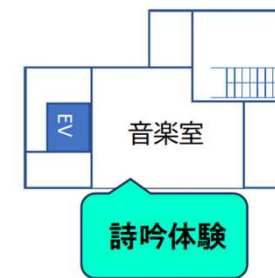

一般社団法人 保土ヶ谷区区民利用施設協会

会場図

体育館 1階

本館 1階

本館 2階

本館 地階

作品展示

団体名	場所	作品内容
ふらんぼわーず水彩会	レクリエーションホール	水彩画
和紙 ちぎり絵 りんどう会	レクリエーションホール	和紙ちぎり絵
いけばなサークル花遊美	多目的室B	生け花
アトリエkei	レクリエーションホール	ドライフラワー
鎌倉彫同好会	レクリエーションホール	鎌倉彫

体験プログラム

時間	種目	場所	団体名
10:00～ 13:00	煎茶	小会議室A	花月の会
9:30～ 15:00	観る将	娯楽	棋友会
12:00～ 14:00	詩吟体験	音楽室	ときわ会
9:30～ 15:00	茶道体験	和室	福寿会、緑美会、若草会、 松風会
9:30～ 14:30	似顔絵	本館 ロビー	ほどがや似顔 絵クラブ
9:00～ 15:00	間伐材クラフト	体育室	

販売

体育室の販売コーナーで