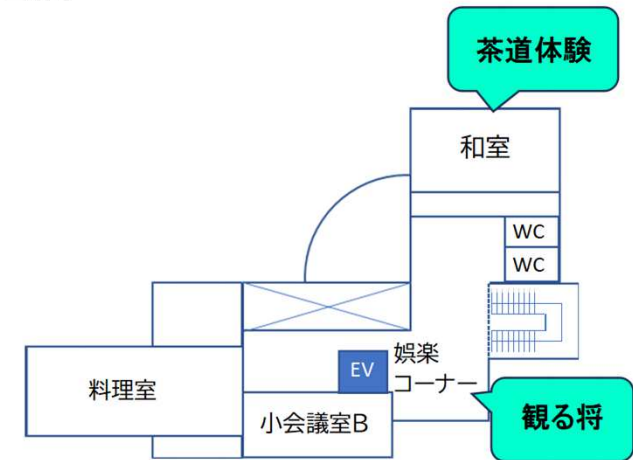

一般社団法人 保土ヶ谷区区民利用施設協会

会場図

体育館 1階

本館 1階

本館 2階

本館 地階

作品展示

団体名	場所	作品内容
ふらんぼわーず水彩会	レクリエーションホール	水彩画
和紙 ちぎり絵 りんどう会	レクリエーションホール	和紙ちぎり絵
いけばなサークル花遊美	多目的室B	生け花
アトリエkei	レクリエーションホール	ドライフラワー
鎌倉彫同好会	レクリエーションホール	鎌倉彫

体験プログラム

時間	種目	場所	団体名
10:00～ 13:00	煎茶	小会議室A	花月の会
9:30～ 15:00	観る将	娯楽	棋友会
12:00～ 14:00	詩吟体験	音楽室	ときわ会
9:30～ 15:00	茶道体験	和室	福寿会、緑美会、若草会、 松風会
9:30～ 14:30	似顔絵	本館 ロビー	ほどがや似顔 絵クラブ
9:00～ 15:00	間伐材クラフト	体育室	

販売

体育室の販売コーナーで